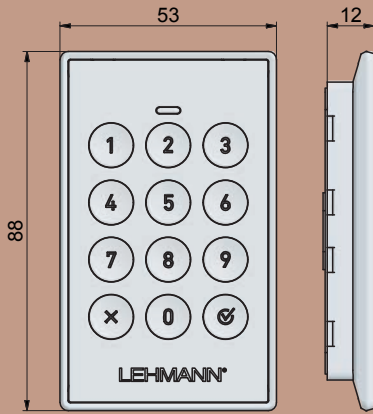

KEYPAD TA03

TASTATUR TA03

Sustained Color No. 7

come
closer!

COLOR
NET
WORK[®]
:

THE SMART KEYPAD WITH THE SPECIAL COLOR
DIE SMARTE TASTATUR MIT DER BESONDEREN FARBE

LEHMANN[®]

Dimensions / Abmessungen