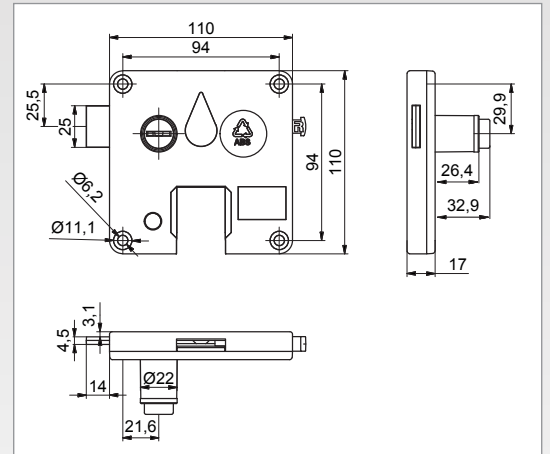

LEHMANN®

COIN LOCK 70 BASIC MÜNZSCHLOSS 70 BASIC

- Suitable for applications with heavy use
- Prevention of permanent occupancy
- Casing and front made of recyclable ABS
- Cylinder with up to 700 different combinations
- Geeignet auch für Bereiche mit hoher Beanspruchung
- Keine unerwünschte Dauerbelegung mehr
- Gehäuse aus recycelbarem ABS
- Schloss mit bis zu 700 Schließungen