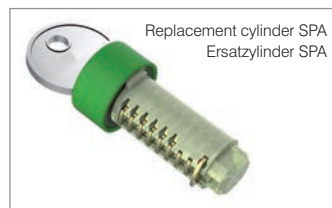

ACCESSORIES / ZUBEHÖR

Further accessories on request / Weiteres Zubehör auf Anfrage

Order-No. / Bestell-Nr.	Content / Inhalt	BQ / VE
200107000011 right lock / rechtes Schloss 200107000012 left lock / linkes Schloss	Coin Lock 70 Basic / Münzschloss 70 Basic	20
200207000011 right lock / rechtes Schloss 200207000012 left lock / linkes Schloss	Coin Lock 70 SPA / Münzschloss 70 SPA	20
201107000010	Replacement cylinder Basic / Ersatzzylinder Basic	1
201207000010	Replacement cylinder SPA / Ersatzzylinder SPA	1
649299701	Removal key / Demontageschlüssel	1
640170001	Masterkey / Hauptschlüssel	1

Note: Currencies: 1 €; Further currencies on request / Hinweis: Währungen: 1 €; weitere Währungen auf Anfrage