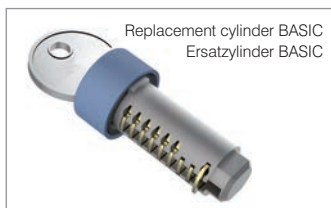

ACCESSORIES / ZUBEHÖR

Further accessories on request / Weiteres Zubehör auf Anfrage

Order-No. / Bestell-Nr.	Content / Inhalt	BQ / VE
200107000011 right lock / rechtes Schloss 200107000012 left lock / linkes Schloss	Coin Lock 70 Basic / Münzschloss 70 Basic	20
200207000011 right lock / rechtes Schloss 200207000012 left lock / linkes Schloss	Coin Lock 70 SPA / Münzschloss 70 SPA	20
201107000010	Replacement cylinder Basic / Ersatzzylinder Basic	1
201207000010	Replacement cylinder SPA / Ersatzzylinder SPA	1
649299701	Removal key / Demontageschlüssel	1
640170001	Masterkey / Hauptschlüssel	1

Note: Currencies: 1 €; Further currencies on request / Hinweis: Währungen: 1 €; weitere Währungen auf Anfrage