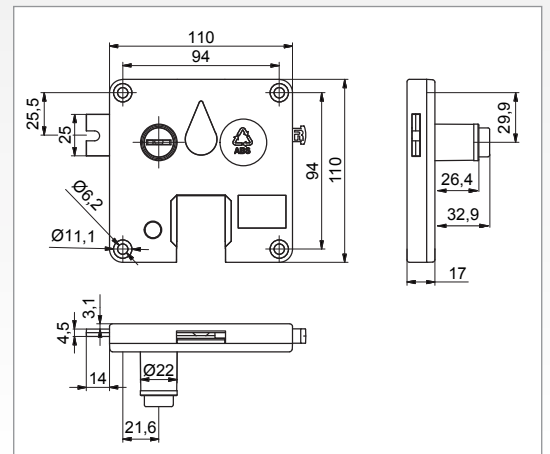

COIN LOCK 70 SPA MÜNZSCHLOSS 70 SPA

- Ideal for Swimming pools and Spas
- Cylinder and cam made of fibreglass strengthened polyamide
- Casing and front made of recyclable ABS
- Cylinder with up to 700 different combinations
- Ideal geeignet für Schwimmbäder und Spas
- Zylinder und Riegel aus Präzisionpolyamidkunststoff mit Glasfaser
- Gehäuse aus recycelbarem ABS
- Schloss mit bis zu 700 Schließungen