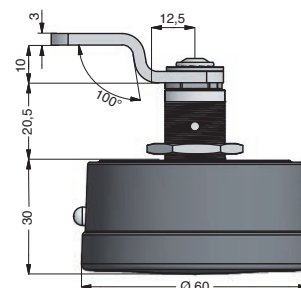

- Verwischtechnik
- Notöffnung mit oder ohne Reset des Codes über Zylinder (Z90)
- Benutzercode bleibt immer unerkannt
- Geeignet für Bereiche mit hoher Beanspruchung
- Drehrichtung R / L einstellbar
- Stanzbild 16x19mm
- Materialstärken bis zu 12 mm in Stahl
- Zusatzbauteil für Befestigung in Holz (16-21mm)
- Schließwerk aus Zinkdruckguss und Gehäuse aus glasfaserverstärktem Spezialkunststoff

## ASSEMBLY INSTRUCTION WOOD / MONTAGEHINWEIS HOLZ

Milling groove  
Fräsbild

Adaption for wood  
Adaption für Holz

Fixing element 1619  
Befestigungsadapter 1619

## DIMENSIONS / ABMESSUNGEN

Order-No. / Bestell-Nr.	Content / Inhalt	BQ / VE
3X6015001010XXX	with all accessories - sample kit / mit allem Zubehör - Musterset	1
3X6012200010XXX	with accessories, without bolt and fixing element 1619 / mit Zubehör, ohne Riegel und Befestigungsadapter 1619	100
3X6052201011XXX	assemble with bolt 031 and accessories, without fixing element 1619 / montiert mit Riegel 031 und Zubehör, ohne Befestigungsadapter 1619	100
443116190	Fixing element 1619 for wood / Befestigungsadapter 1619 für Holz	50