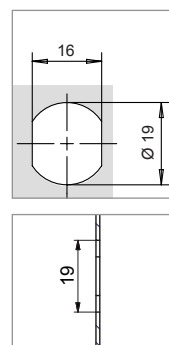

Stamping configuration
steel / Stanzbild