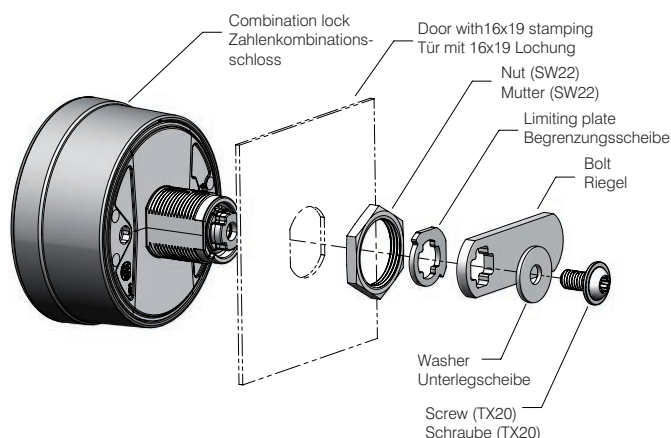

THE KEY IS ALWAYS THERE DEN SCHLÜSSEL IMMER DABEI

- Scramble function
- Emergency opening with / or without code reset by cylinder (Z90)
- User code remains undetected
- suited for areas with heavy usage
- Lock can be change from r / l to l / r
- Stamping configuration 16x19mm
- Material thickness up to 12 mm in steel
- Additional component for fixing in wood (16-21mm)
- Locking mechanism made of diecast zinc, case housing made of fiberglass precision special plastic

- Verwischtechnik
- Notöffnung mit oder ohne Reset des Codes über Zylinder (Z90)
- Benutzercode bleibt immer unerkannt
- Geeignet für Bereiche mit hoher Beanspruchung
- Drehrichtung R / L einstellbar
- Stanzbild 16x19mm
- Materialstärken bis zu 12 mm in Stahl
- Zusatzbauteil für Befestigung in Holz (16-21mm)
- Schließwerk aus Zinkdruckguss und Gehäuse aus glasfaserverstärktem Spezialkunststoff

ASSEMBLY INSTRUCTION STEEL / MONTAGEHINWEIS STAHL