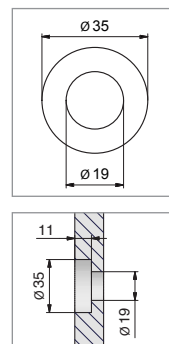

Milling groove
Fräsbild