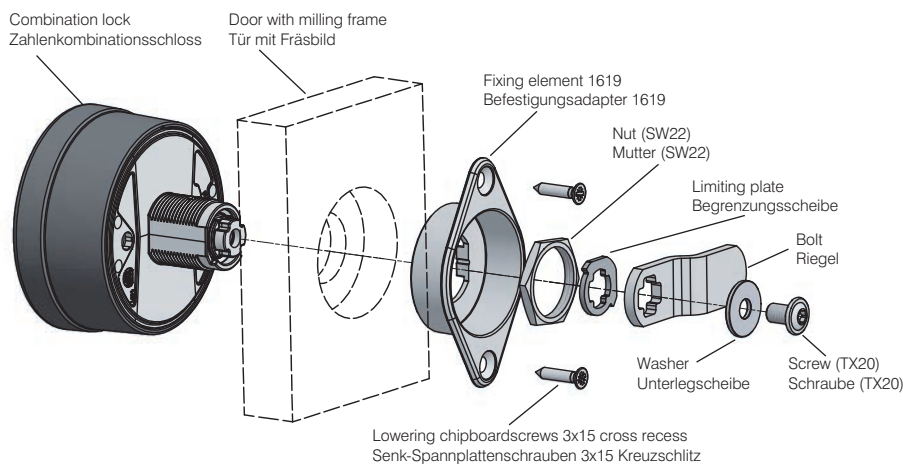

- Verwischtechnik
- Notöffnung mit oder ohne Reset des Codes über Zylinder (Z90)
- Benutzercode bleibt immer unerkannt
- Geeignet für Bereiche mit hoher Beanspruchung
- Drehrichtung R / L einstellbar
- Stanzbild 16x19mm
- Materialstärken bis zu 12 mm in Stahl
- Zusatzbauteil für Befestigung in Holz (16-21mm)
- Schließwerk aus Zinkdruckguss und Gehäuse aus glasfaserverstärktem Spezialkunststoff

## ASSEMBLY INSTRUCTION STEEL / MONTAGEHINWEIS STAHL

Stamping configuration  
steel / Stanzbild

Adaption for steel  
Adaption für Stahl

## ASSEMBLY INSTRUCTION WOOD / MONTAGEHINWEIS HOLZ

Milling groove  
Fräsbild

Adaption for wood  
Adaption für Holz

Fixing element 1619  
Befestigungsadapter 1619